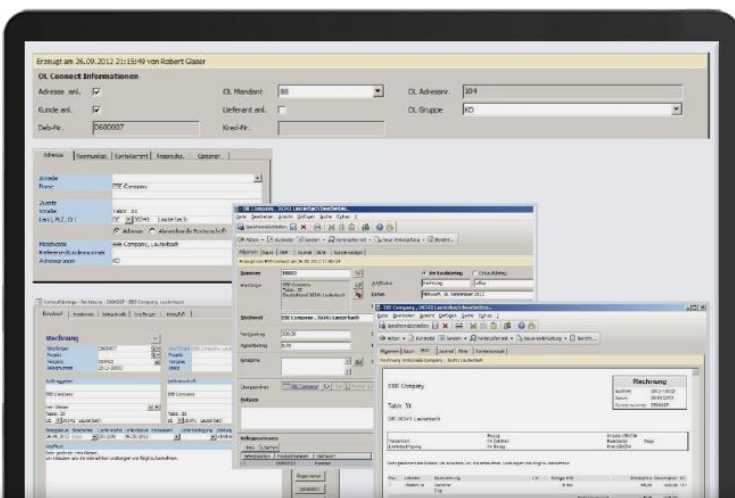

Sie erhalten alle benötigten Informationen aus beiden Systemen - zuverlässig, transparent und unter einer einheitlichen Oberfläche im CRM.

Sie benötigen für die unten angegebenen Funktionen CAS genesisWorld, das Modul ERP-Connect für CAS genesisWorld, die Sage Office Line in einer für OL Connect freigegebenen Version und die OL Connect-Schnittstelle für die entsprechende Anzahl der Anwender Ihrer CAS genesisWorld-Installation.

Ihre Funktion im Überblick

Eine echte Mehrmandantenfähigkeit des Abgleichs ist als optionales Modul verfügbar: Abgleich von einer Adresse im CAS genesisWorld mit mehreren ERP-Mandanten oder -Datenbanken.

In den Adressen der Kunden und Lieferanten im CRM, sind vielfältige weitere Informationen abbildbar, beispielsweise Summe der offenen Posten, Informationen zum Zahlverhalten oder Sonderkonditionen.

Umfang der OL Connect-Schnittstelle im Standard:

Adressen: bidirektional

VK-Belege: unidirektional

Produkte: unidirektional

Produktgruppen: unidirektional

Integration der Sage Office Line in CAS genesisWorld

Vorteile

- Zeit- und Kostenersparnis durch einheitliche Datenpflege
- Arbeitsabläufe werden effektiver, da sämtliche Informationen nur einmal erfasst werden müssen: entweder im CRM oder ERP
- Erhöhung der Datenqualität durch einheitliche Daten für alle Anwender beider Systeme
- Ermöglicht einen 360°-Blick auf den Kunden zur besseren Betreuung Vorteil
- OL Connect ist eine Projektlösung und bietet eine Vielzahl von Individualisierungs- und Anpassungsmöglichkeiten an die Erfordernisse des Kunden
- Die Adressakte von CAS genesisWorld wird um ERP-relevante Informationen erweitert